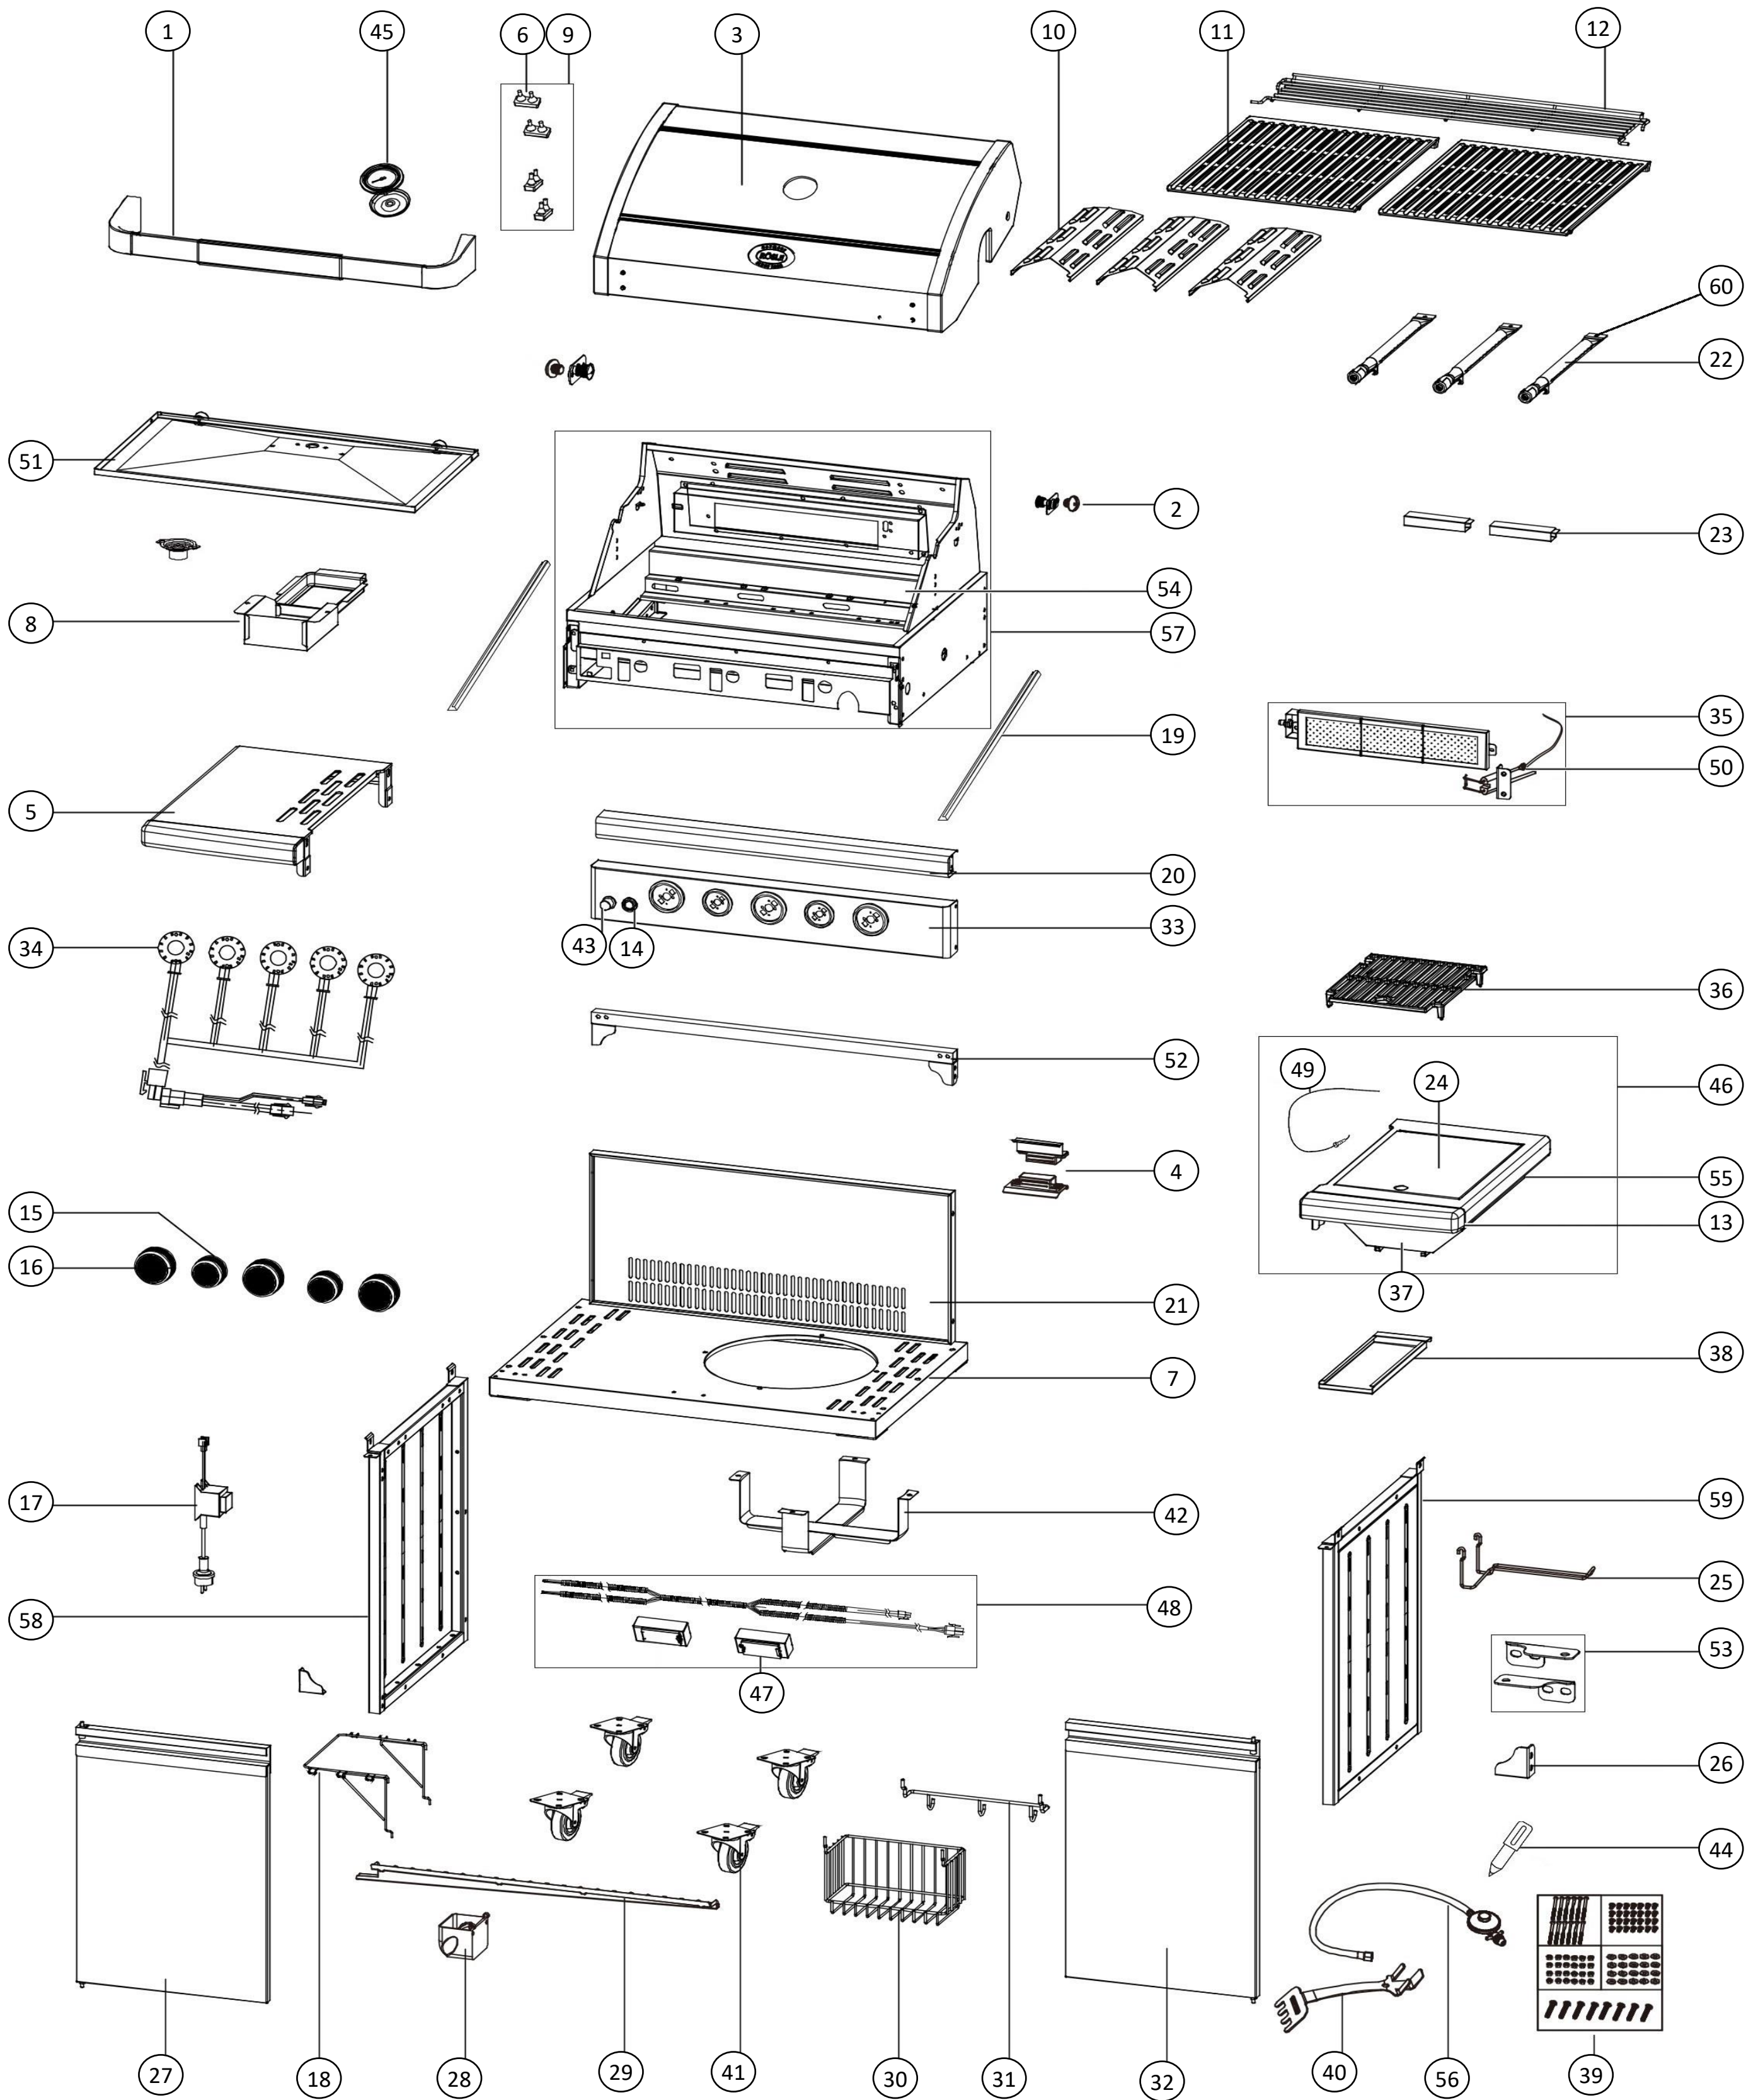

Ersatzteilliste

25564 BBQ-Station MAGNUM Pro G3 50mbar schwarz

Ersatzteilliste

25564 BBQ-Station MAGNUM Pro G3 50mbar schwarz

Stand: 11.07.2023

Nr.	Art. Nr.	Beschreibung
1	27554	Deckelgriff mit Silikon Magnum G3 (matt-schwarz, inkl. Halter und Schrauben, ab MJ 2022)
2	27303	Deckelscharnier Set Magnum
3	27312	Deckel Magnum G3/Pro G3 (ohne Griff)
4	27304	Türmagnet Set Magnum (mit Halterung)
5	27561	Ablagetisch komplett Magnum Pro G3 (matt-schwarz, ab MJ 2022)
6	27314	Gummifüße für Deckel Magnum (4 Stück)
7	27350	Unterschrank Boden Magnum G3 (schwarz)
8	27332	Fettauffangschale Magnum (inkl. Haltebügel)
9	27333	Gummifuß für Deckel Magnum (1 Stück)
10	27334	Wärmeverteiler Magnum (Edelstahl)
11	27335	Grillrost Magnum G3 (Gusseisen 32 x 48 cm)
12	27336	Warmhalterost Magnum G3 (Edelstahl)
13	27555	Dekoleiste Ablagetisch (matt-schwarz, für Magnum, ab MJ 2022)
14	27340	Drucktaster Beleuchtung Magnum
15	27341	Drehknopf Seitenbrenner/Primezone Magnum (1 St)
16	27342	Drehknopf Magnum Hauptbrenner (1 St)
17	27343	Netzteil Magnum
18	27344	Müllbeutel Halterung Magnum
19	27346	Führungsschiene Fettauffangwanne Magnum (1 Stk)
20	27556	Dekorleiste Brennkammer G3 (matt-schwarz, für Magnum, ab MJ 2022)
21	27349	Unterschrank Rückwand Magnum G3 (schwarz)
22	27351	Edelstahlbrenner Magnum 50 mbar (1 St)
23	27352	Flammbrücke Magnum
24	27557	Abdeckung Ablagetisch (matt-schwarz, für Magnum, ab MJ 2022)
25	27355	Halterung Küchenrolle Magnum (Pro G3/G4-S)
26	27357	Unterschrank Eckversteifung Magnum (1 Stk)
27	27558	Türe links Magnum G3 matt-schwarz (f. Unterschrank ab MJ 2022)
28	27359	Fettauffangschale FatDrip-System Magnum
29	27360	Ablaufkanal Fatdrip System Magnum G3/Pro
30	27361	Saucenhalter Magnum
31	27362	Besteckhalter Magnum (Edelstahl)
32	27559	Türe rechts Magnum G3 matt-schwarz (f. Unterschrank ab MJ 2022)
33	27317	Bedienkonsole Magnum Pro G3 (50 mbar mit Ventileinheit)
34	27323	Beleuchtungssatz Magnum Pro G3
35	27326	Back Burner Magnum Pro G3 (inkl. Zündung)
36	27375	Gusseisenrost Magnum Prime Zone
37	27376	Infrarotbrenner Magnum, Primezone (50 mbar)
38	27378	Fettauffangwanne Primezone Magnum
39	27379	Schraubensatz Magnum Pro G3
40	27382	Grillrostheber Magnum
41	27383	Rolle Magnum (1 Stk)
42	27384	Aufnahme Gasflasche Magnum
43	27385	Zündmodul Primezone/Backburner Magnum Pro
44	27437	Lackstift Magnum (schwarz-braun)
45	27439	Thermometer Magnum mit Rosette (inkl. Mutter)
46	27560	Ablagetisch m. Primezone Magnum Pro G3/G4-S (matt-schwarz, ohne Grillrost, ab MJ 2022)
47	27441	Innenbeleuchtung Magnum (inkl. Glühbirne (2 Stk.))
48	27442	Kabelbaum Innenbeleuchtung Magnum G3 (mit Leuchtaufnahme)
49	27449	Zündkabel Primezone Magnum G3/G4 (mit Isolierung inkl. Zündfinger)
50	27446	Zündkabel backburner Magnum G3 (mit Isolierung)
51	27450	Fettauffangwanne Magnum G3 (aus Edelstahl mit Griffknopf)
52	27455	Unterschrank Verstärkung Magnum G3
53	27457	Türhalterung f. Magnum (2 Stk mit Montageschrauben)
54	27458	Brennkammer Magnum Pro G3 (ohne Brenner)
55	27460	Montagehalterung f. Düse Magnum Pro
56	27461	Druckregler mit Schlauchbruchsicherung Magnum (50mbar D/AT)
57	27462	Brennkammer Rückwand Magnum Pro G3 (inkl. Schraubensatz)
58	27529	Unterschrank Seitenwand Links Magnum (schwarz)
59	27528	Unterschrank Seitenwand Rechts Magnum (schwarz)
60	27600	Bolzen und Splint Magnum (für Befestigung Brenner Magnum)